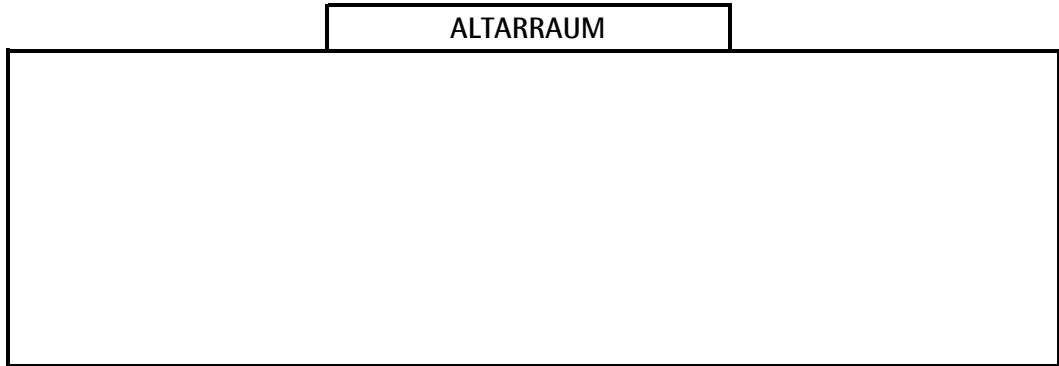

15.08.

Orgelkonzert LKMD Kennel

16.00 Uhr

VIERUNG

ORG 08	ORG 16	ORG 24	ORG 34	ORG 44	ORG 54	ORG 62	ORG 70	ORG 78
ORG 07	ORG 15	ORG 23	ORG 33	ORG 43	ORG 53	ORG 61	ORG 69	ORG 77
ORG 06	ORG 14	ORG 22	ORG 32	ORG 42	ORG 52	ORG 60	ORG 68	ORG 76
ORG 05	ORG 13	ORG 21	ORG 31	ORG 41	ORG 51	ORG 59	ORG 67	ORG 75
ORG 04	ORG 12	ORG 20	ORG 29	ORG 39	ORG 49	ORG 58	ORG 66	ORG 74
ORG 03	ORG 11	ORG 19	ORG 28	ORG 38	ORG 48	ORG 57	ORG 65	ORG 73
ORG 02	ORG 10	ORG 18	ORG 27	ORG 37	ORG 47	ORG 56	ORG 64	ORG 72
ORG 01	ORG 09	ORG 17	ORG 26	ORG 36	ORG 46	ORG 55	ORG 63	ORG 71
			ORG 25	ORG 35	ORG 45			

Preise wie folgt:

ERWACHSENE
nummerierte Plätze
mit Blick auf die Orgel
= EUR 20,- / erm 15,-

ERWACHSENE
(un-) + nummerierte Plätze
im Kirchenschiff, Blick auf Altar
= EUR 15,- / erm 12,-

JUGENDLICHE [15-18 J.]
= EUR 5,- [auf allen Plätzen]

KINDER (6-14) auf allen Plätzen frei