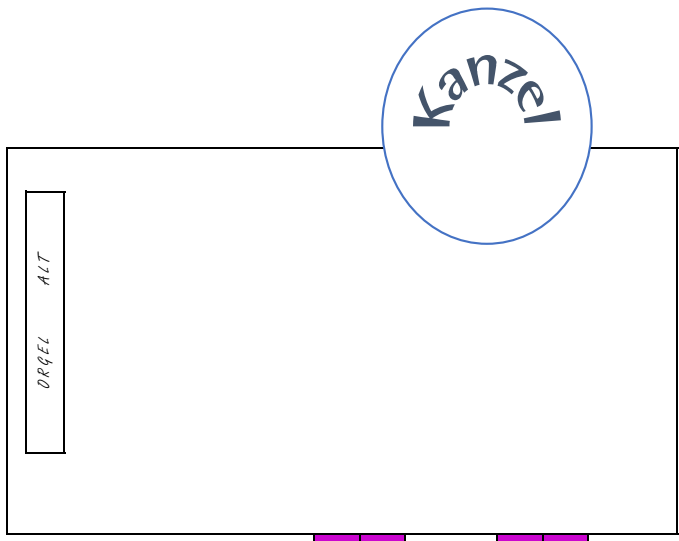

## 16.00 Uhr

VIERUNG

ORG 08	ORG 16	ORG 24	ORG 34	ORG 44	ORG 54	ORG 62	ORG 70	ORG 78
ORG 07	ORG 15	ORG 23	ORG 33	ORG 43	ORG 53	ORG 61	ORG 69	ORG 77
ORG 06	ORG 14	ORG 22	ORG 32	ORG 42	ORG 52	ORG 60	ORG 68	ORG 76
ORG 05	ORG 13	ORG 21	ORG 31	ORG 41	ORG 51	ORG 59	ORG 67	ORG 75
ORG 04	ORG 12	ORG 20	ORG 29	ORG 39	ORG 49	ORG 58	ORG 66	ORG 74
ORG 03	ORG 11	ORG 19	ORG 28	ORG 38	ORG 48	ORG 57	ORG 65	ORG 73
ORG 02	ORG 10	ORG 18	ORG 27	ORG 37	ORG 47	ORG 56	ORG 64	ORG 72
ORG 01	ORG 09	ORG 17	ORG 26	ORG 36	ORG 46	ORG 55	ORG 63	ORG 71
			ORG 25	ORG 35	ORG 45			

**JUGENDLICHE [15-18 J.]**  
 = EUR 5,- [auf allen Plätzen]

**KINDER (6-14) auf allen Plätzen frei**

NORDSCHIFF

LINKS

MITTELGANG

RECHTS

SÜDSCHIFF

#	91	90	89	88	87	86	85
#	98	97	96	95	94	93	92
	103	102	101	100	99		
	108	107	106	105	104		
	114	113	112	111	110	109	
#	#	120	119	118	117	116	115
#	#	126	125	124	123	122	121
		132	131	130	129	128	127
		138	137	136	135	134	133
		144	143	142	141	140	139