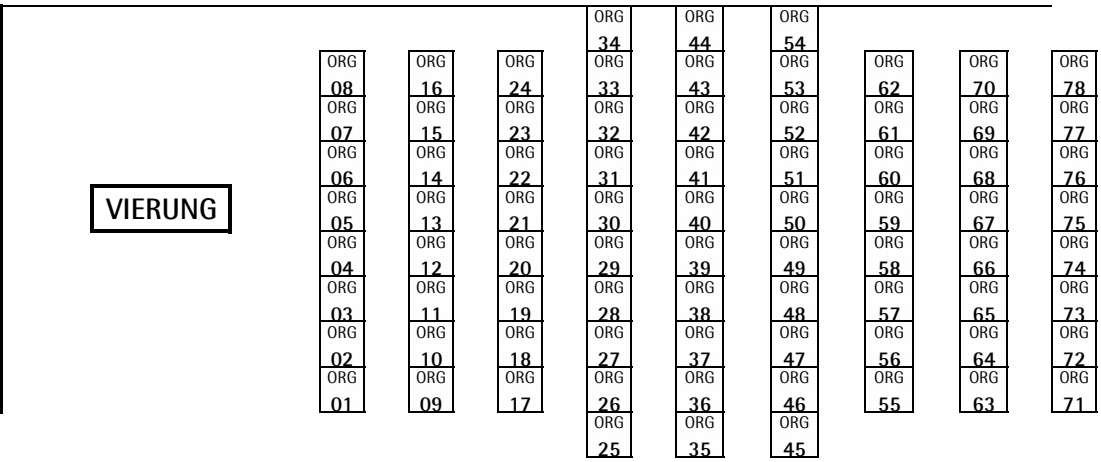

25.07.

Continuum - Purcell

21.00 Uhr

Preise wie folgt:

ERWACHSENE
 nummerierte Plätze
 mit Blick auf die Orgel
 = EUR 20,- / erm 15,-

ERWACHSENE
 (un-) + nummerierte Plätze
 im Kirchenschiff, Blick auf Altar
 = EUR 15,- / erm 12,-

JUGENDLICHE [15-18 J.]
 = EUR 5,- [auf allen Plätzen]

KINDER (6-14) auf allen Plätzen frei

= Zusatz / Sonder / Dienstplätze

= sehr dicht für Chorkonzerte, große Besetzungen, deshalb erst am Schluß oder nur auf Wunsch

ab Mittelgang nach hinten: freie Platzwahl / nicht nummerierte Plätze