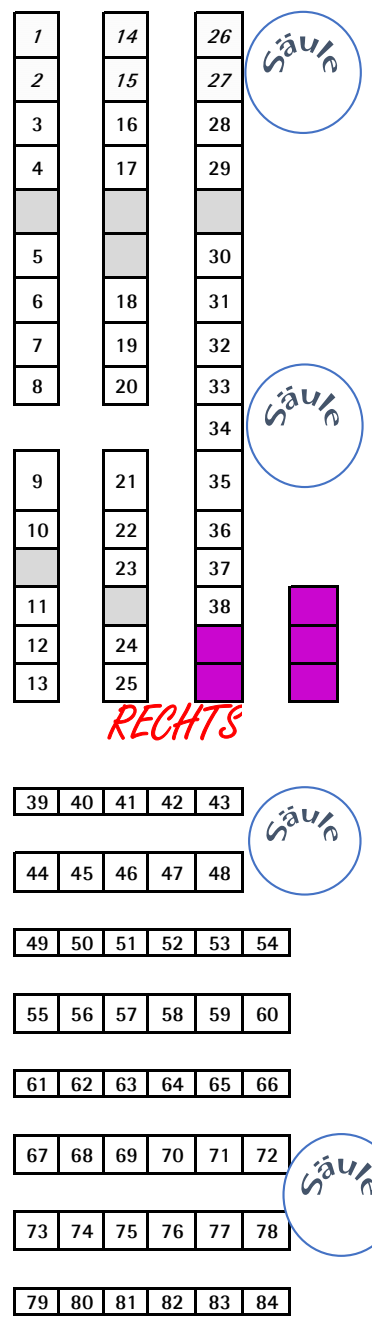

11.07.
 Bach-Kanal live |
 Kantaten
16.00 Uhr

Preise wie folgt:

- ERWACHSENE
 nummerierte Plätze
 = EUR 20,- / erm 15,-
- ERWACHSENE
 nicht nummerierte Plätze
 = EUR 15,- / erm 12,-
- JUGENDLICHE [15-18 J.]
 = EUR 5,- [auf allen Plätzen]
- KINDER (6-14) auf allen Plätzen frei

NORDSCHIFF

MITTELGANG

SÜDSCHIFF

mit eingeschränkter Sicht
 Richtung Altarraum

= sehr dicht für Chorkonzerte, große
 Besetzungen, deshalb erst am Schluß
 oder nur auf Wunsch

■ = Zusatz / Sonder / Dienstplätze

ab Mittelgang: freie Platzwahl / nicht nummerierte Plätze