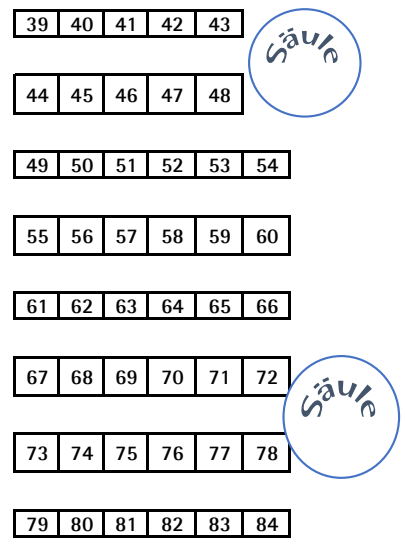

11.07.
 Bach-Kanal live |
 Kantaten
16.00 Uhr

Preise wie folgt:

- ERWACHSENE
 nummerierte Plätze
 = EUR 20,- / erm 15,-
- ERWACHSENE
 nicht nummerierte Plätze
 = EUR 15,- / erm 12,-
- JUGENDLICHE [15-18 J.]
 = EUR 5,- [auf allen Plätzen]
- KINDER (6-14) auf allen Plätzen frei

NORDSCHIFF

MITTELGANG

SÜDSCHIFF

mit eingeschränkter Sicht
 Richtung Altarraum

= sehr dicht für Chorkonzerte, große
 Besetzungen, deshalb erst am Schluß
 oder nur auf Wunsch

■ = Zusatz / Sonder / Dienstplätze

ab Mittelgang: freie Platzwahl / nicht nummerierte Plätze