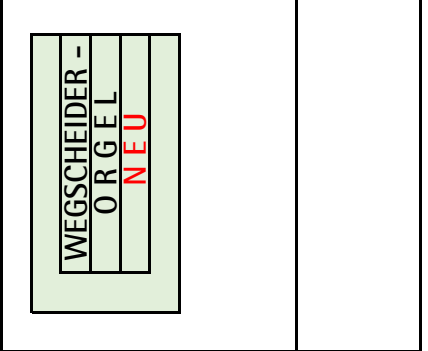

11.07.
 Bach-Kanal live |
 Kantaten
16.00 Uhr

Preise wie folgt:

- ERWACHSENE
 nummerierte Plätze
 = EUR 20,- / erm 15,-
- ERWACHSENE
 nicht nummerierte Plätze
 = EUR 15,- / erm 12,-
- JUGENDLICHE [15-18 J.]
 = EUR 5,- [auf allen Plätzen]
- KINDER (6-14) auf allen Plätzen frei

NORDSCHIFF

MITTELGANG

SÜDSCHIFF

mit eingeschränkter Sicht
 Richtung Altarraum

= sehr dicht für Chorkonzerte, große
 Besetzungen, deshalb erst am Schluß
 oder nur auf Wunsch

■ = Zusatz / Sonder / Dienstplätze

ab Mittelgang: freie Platzwahl / nicht nummerierte Plätze