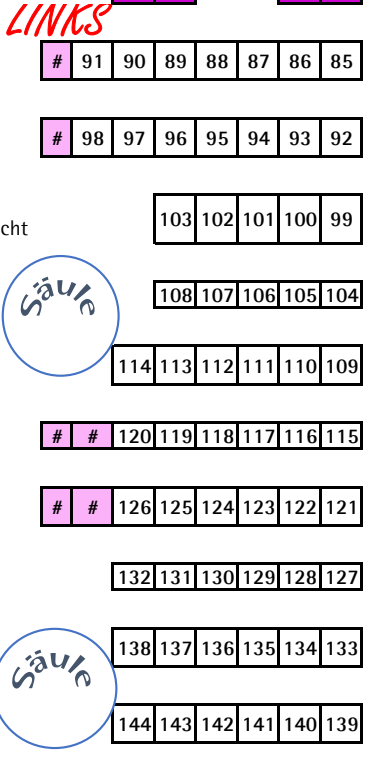

11.07.
 Bach-Kanal live |
 Kantaten
16.00 Uhr

Preise wie folgt:

- ERWACHSENE
 nummerierte Plätze
 = EUR 20,- / erm 15,-
- ERWACHSENE
 nicht nummerierte Plätze
 = EUR 15,- / erm 12,-
- JUGENDLICHE [15-18 J.]
 = EUR 5,- [auf allen Plätzen]
- KINDER (6-14) auf allen Plätzen frei

NORDSCHIFF

MITTELGANG

SÜDSCHIFF

mit eingeschränkter Sicht
 Richtung Altarraum

= sehr dicht für Chorkonzerte, große
 Besetzungen, deshalb erst am Schluß
 oder nur auf Wunsch

■ = Zusatz / Sonder / Dienstplätze

ab Mittelgang: freie Platzwahl / nicht nummerierte Plätze