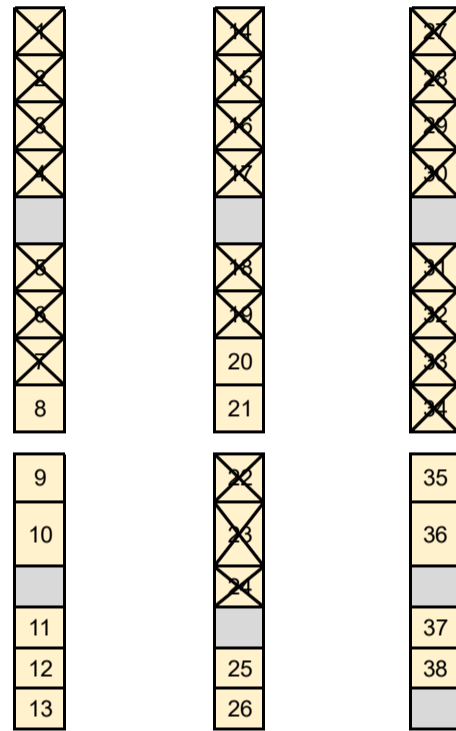

## KREUZCHOR

NORDSCHIFF

SÜDSCHIFF

ORGEL

LINKS

SCHIFF

RECHTS

- 1
- 2
- 3
- 4
- 5
- 6
- 7
- 8
- 9
- 10
- 11

- 12
- 13
- 14
- 15
- 16
- 17
- 18
- 19
- 20
- 21
- 22
- 23
- 24
- 25
- 26
- 27

Preise wie folgt:

- ERWACHSENE nummerierte Plätze = EUR18,- / erm 15,-
- ERWACHSENE nicht nummerierte Plätze = EUR15,- / erm 12,-
- JUGENDLICHE [15-18 J.] = EUR5,- auf allen Plätzen