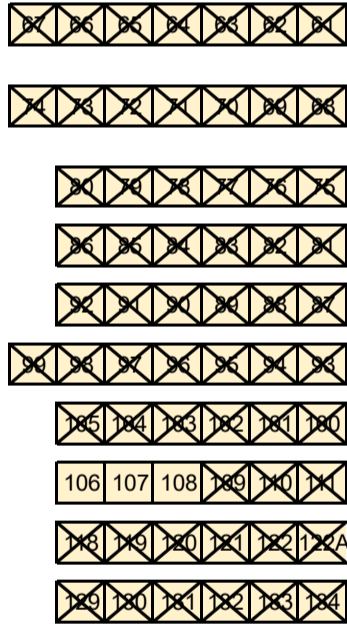

## KREUZCHOR

NORDSCHIFF

SÜDSCHIFF

ORGEL

LINKS

SCHIFF

RECHTS

- 1
- 2
- 3
- 4
- 5
- 6
- 7
- 8
- 9
- 10
- 11

- 12
- 13
- 14
- 15
- 16
- 17
- 18
- 19
- 20
- 21
- 22
- 23
- 24
- 25
- 26
- 27

Preise wie folgt:

- ERWACHSENE nummerierte Plätze = EUR18,- / erm 15,-
- ERWACHSENE nicht nummerierte Plätze = EUR15,- / erm 12,-
- JUGENDLICHE [15-18 J.] = EUR5,- auf allen Plätzen