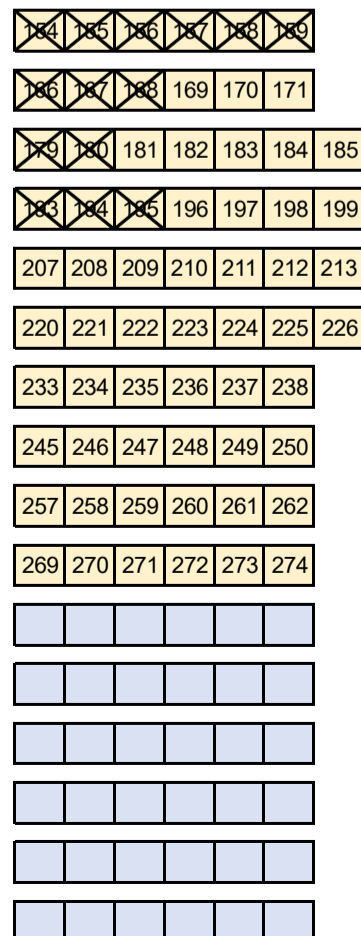

# 22.6.

Dresd. Kreuzchor  
16.00h

ALTARRAUM

## KREUZCHOR

NORDSCHIFF

SÜDSCHIFF

ORGEL

LINKS

SCHIFF

RECHTS

- 1
- 2
- 3
- 4
- 5
- 6
- 7
- 8
- 9
- 10
- 11

- 12
- 13
- 14
- 15
- 16
- 17
- 18
- 19
- 20
- 21
- 22
- 23
- 24
- 25
- 26
- 27

Preise wie folgt:

- ERWACHSENE nummerierte Plätze = EUR18,- / erm 15,-
- ERWACHSENE nicht nummerierte Plätze = EUR15,- / erm 12,-
- JUGENDLICHE [15-18 J.] = EUR5,- auf allen Plätzen