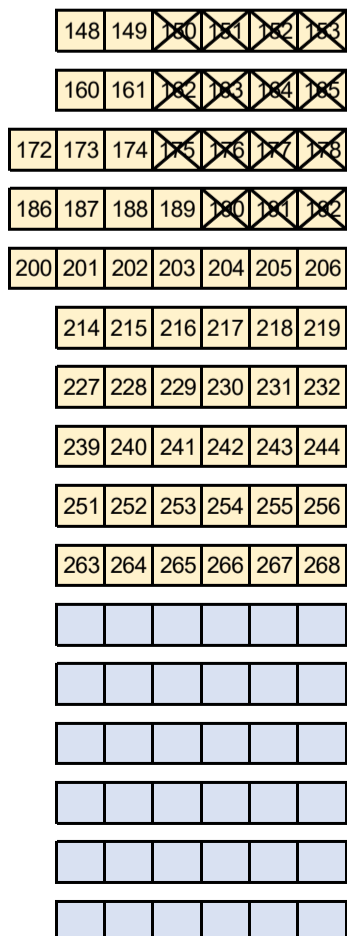

# 22.6.

Dresd. Kreuzchor  
16.00h

ALTARRAUM

## KREUZCHOR

NORDSCHIFF

SÜDSCHIFF

ORGEL

LINKS

SCHIFF

RECHTS

- 1
- 2
- 3
- 4
- 5
- 6
- 7
- 8
- 9
- 10
- 11

- 12
- 13
- 14
- 15
- 16
- 17
- 18
- 19
- 20
- 21
- 22
- 23
- 24
- 25
- 26
- 27

Preise wie folgt:

- ERWACHSENE nummerierte Plätze = EUR18,- / erm 15,-
- ERWACHSENE nicht nummerierte Plätze = EUR15,- / erm 12,-
- JUGENDLICHE [15-18 J.] = EUR5,- auf allen Plätzen