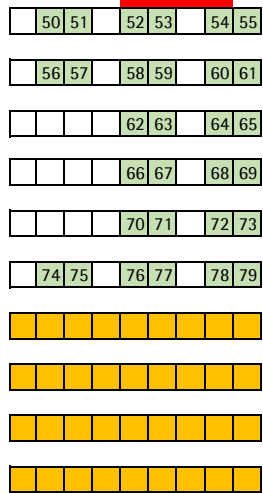

LSM 2022_Sitzplan Konzert

14.8.
Liederabend
Tomas Kral

NORDSCHIFF

SÜDSCHIFF

Preise wie folgt:

- ERWACHSENE nummerierte Plätze = EUR 18,- / erm 15,-
- ERWACHSENE nicht nummerierte Plätze = EUR 15,- / erm 12,-
- JUGENDLICHE [15-18 J.] = EUR 5,- [auf allen Plätzen]

Kinder (6-14) auf allen Plätzen frei

SCHIFF

LINKS

RECHTS

alle gelben Plätze sind nicht nummeriert

gelb = freie Platzwahl