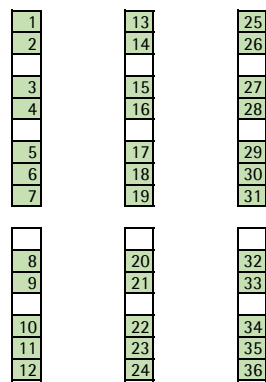

LSM 2022_Sitzplan Konzert

14.8.
Liederabend
Tomas Kral

NORDSCHIFF

SÜDSCHIFF

Preise wie folgt:

- ERWACHSENE nummerierte Plätze = EUR 18,- / erm 15,-
- ERWACHSENE nicht nummerierte Plätze = EUR 15,- / erm 12,-
- JUGENDLICHE [15-18 J.] = EUR 5,- [auf allen Plätzen]

Kinder (6-14) auf allen Plätzen frei

SCHIFF

LINKS

RECHTS

alle gelben Plätze sind nicht nummeriert

gelb = freie Platzwahl