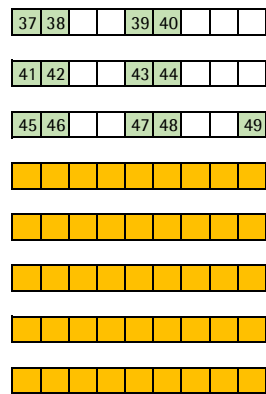

LSM 2022_Sitzplan Konzert

14.8.
Liederabend
Tomas Kral

NORDSCHIFF

SÜDSCHIFF

Preise wie folgt:

- ERWACHSENE nummerierte Plätze = EUR 18,- / erm 15,-
- ERWACHSENE nicht nummerierte Plätze = EUR 15,- / erm 12,-
- JUGENDLICHE [15-18 J.] = EUR 5,- [auf allen Plätzen]

Kinder (6-14) auf allen Plätzen frei

SCHIFF

LINKS

RECHTS

alle gelben Plätze sind nicht nummeriert

gelb = freie Platzwahl